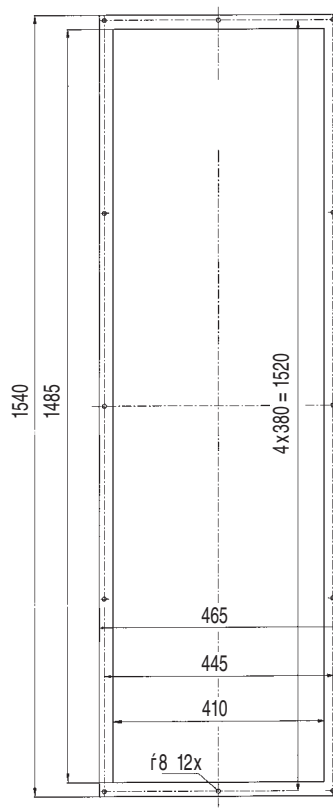

Встраиваемые каркасы DTZ

Встраиваемый каркас позволяет Вам монтаж охлаждающего устройства с заглублением. При глубине установки до 140 мм прибор может быть установлен с частичным и полным погружением.

Монтажный вырез

Технические характеристики	DTZ 080	DTZ 100	DTZ 120	DTZ 140	DTZ 080 LF/41	DTZ 100 LF/41	DTZ 120 LF/41	DTZ 140 LF/41
Модели	DTS 7201; DTS 7301				DTS 7141; DTS 7241; DTS 7341; DTS 7441; DTS 7541			
Глубина установки	80 мм	100 мм	120 мм	140 мм	80 мм	100 мм	120 мм	140 мм
Высота	1540 мм							
Ширина	465 мм							
Заглушки	28,5 мм							
Положение при монтаже	вертикально							
Конструкция устройства	Листовая сталь							
Защита от коррозии	Оцинковка / электростатическое порошковое покрытие (200 °С)							
Цвет	RAL 7032 (серый - EN), другие цвета по запросу							
Базовая конфигурация	Уплотнительный материал, шаблон для выреза, инструкция по монтажу				Уплотнительный материал, шаблон для выреза, инструкция по монтажу, колено для отвода конденсата			
Степень защиты	IP 54 для шкафа (IEC 60529), при эксплуатации согласно предписанию							