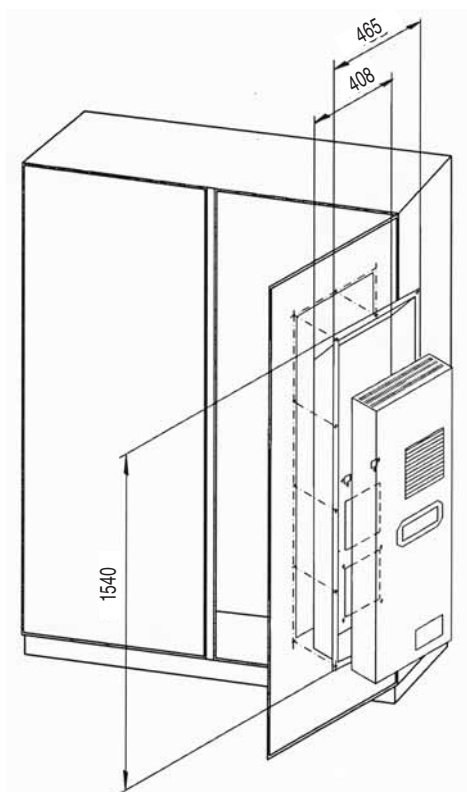

Встраиваемые каркасы DTZ

Встраиваемый каркас позволяет Вам монтаж охлаждающего устройства с заглублением. При глубине установки до 140 мм прибор может быть установлен с частичным и полным погружением.

Монтажный вырез

Технические характеристики	DTZ 080	DTZ 100	DTZ 120	DTZ 140	DTZ 080 LF/41	DTZ 100 LF/41	DTZ 120 LF/41	DTZ 140 LF/41
Модели	DTS 7201; DTS 7301				DTS 7141; DTS 7241; DTS 7341; DTS 7441; DTS 7541			
Глубина установки	80 мм	100 мм	120 мм	140 мм	80 мм	100 мм	120 мм	140 мм
Высота	1540 мм							
Ширина	465 мм							
Заглушки	28,5 мм							
Положение при монтаже	вертикально							
Конструкция устройства	Листовая сталь							
Защита от коррозии	Оцинковка / электростатическое порошковое покрытие (200 °С)							
Цвет	RAL 7032 (серый - EN), другие цвета по запросу							
Базовая конфигурация	Уплотнительный материал, шаблон для выреза, инструкция по монтажу				Уплотнительный материал, шаблон для выреза, инструкция по монтажу, колено для отвода конденсата			
Степень защиты	IP 54 для шкафа (IEC 60529), при эксплуатации согласно предписанию							